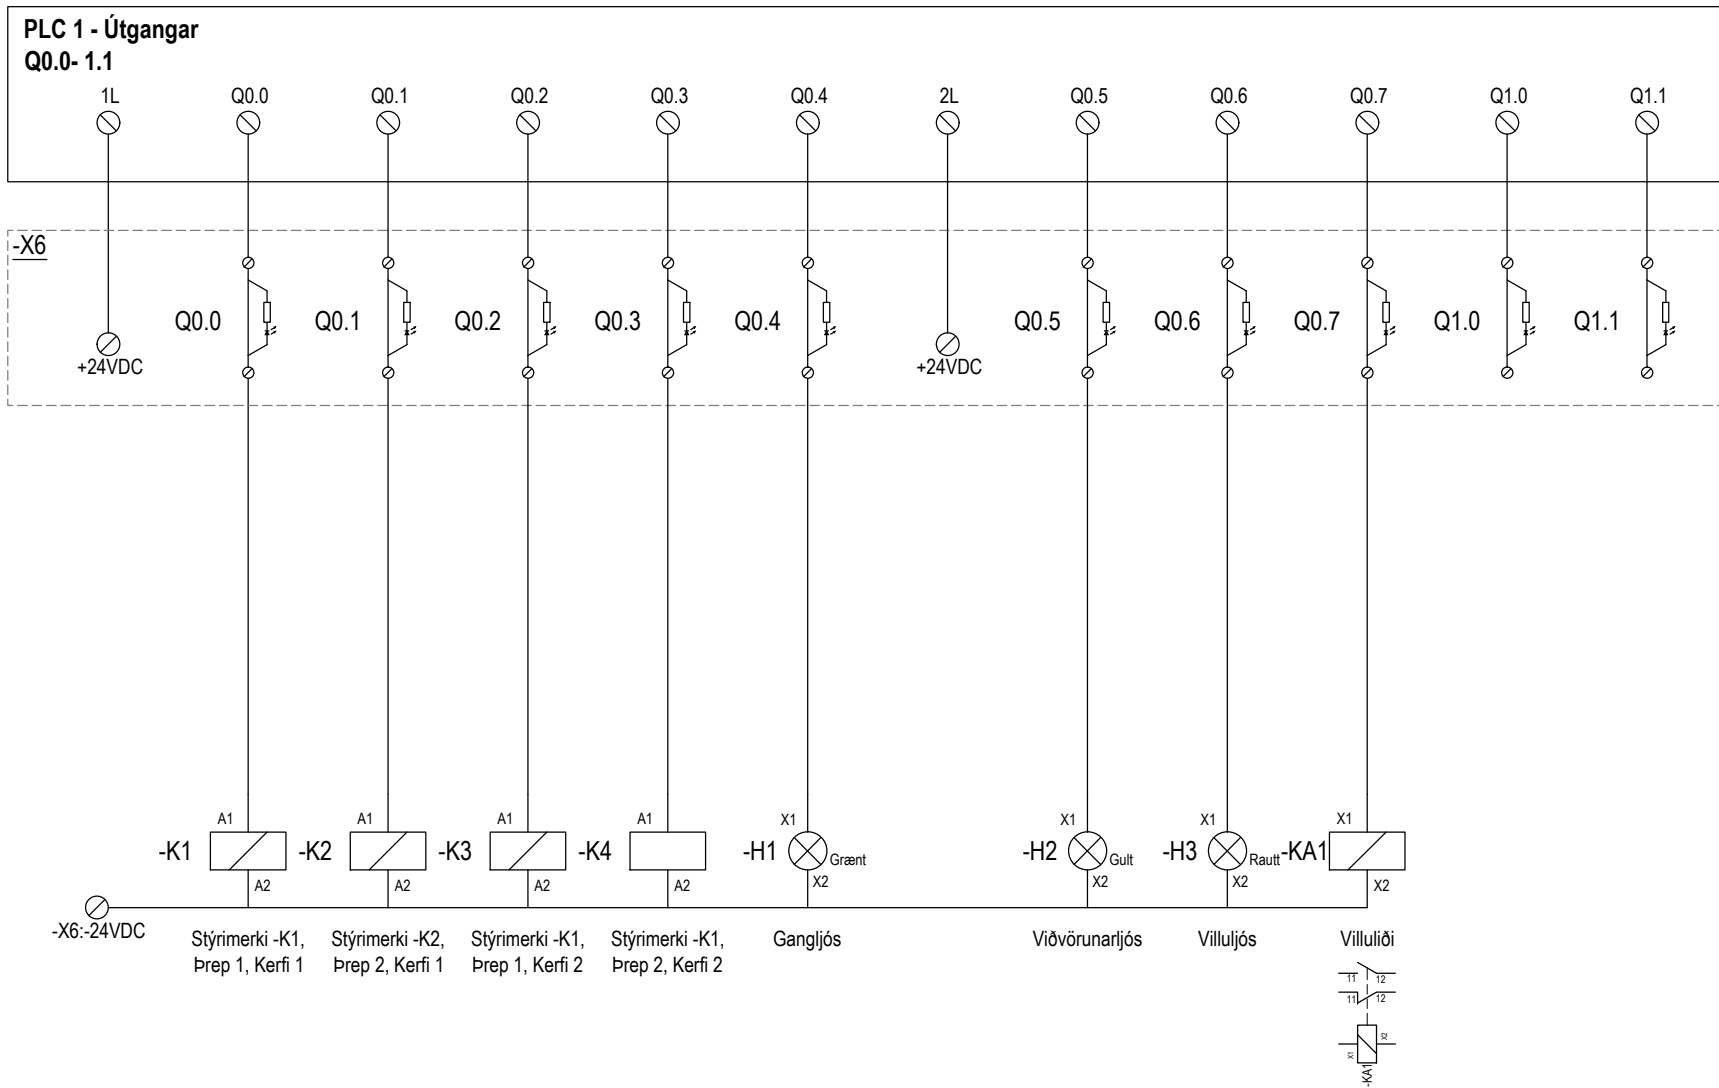

RAF ehf. | Óseyri 6 | 603 Akureyri | Iceland
Tel.: +354 462 6400 | Fax: +354 462 6402
Web address: <http://www.rafeh.is>
E-mail: raf@rafeh.is

Hannað / Designed
VH

Yfirfarið / Checked
PBÁ

Samþykkt / Approved

Verkhelti / Gerð / Týpa

Rafbjögunarsía

Raf - SK4
RS - 10

Verkhliuti

Stafrænir útgangar stýrivélar

Teikninganr.

203 - 04 - 13

Teikning

2.5