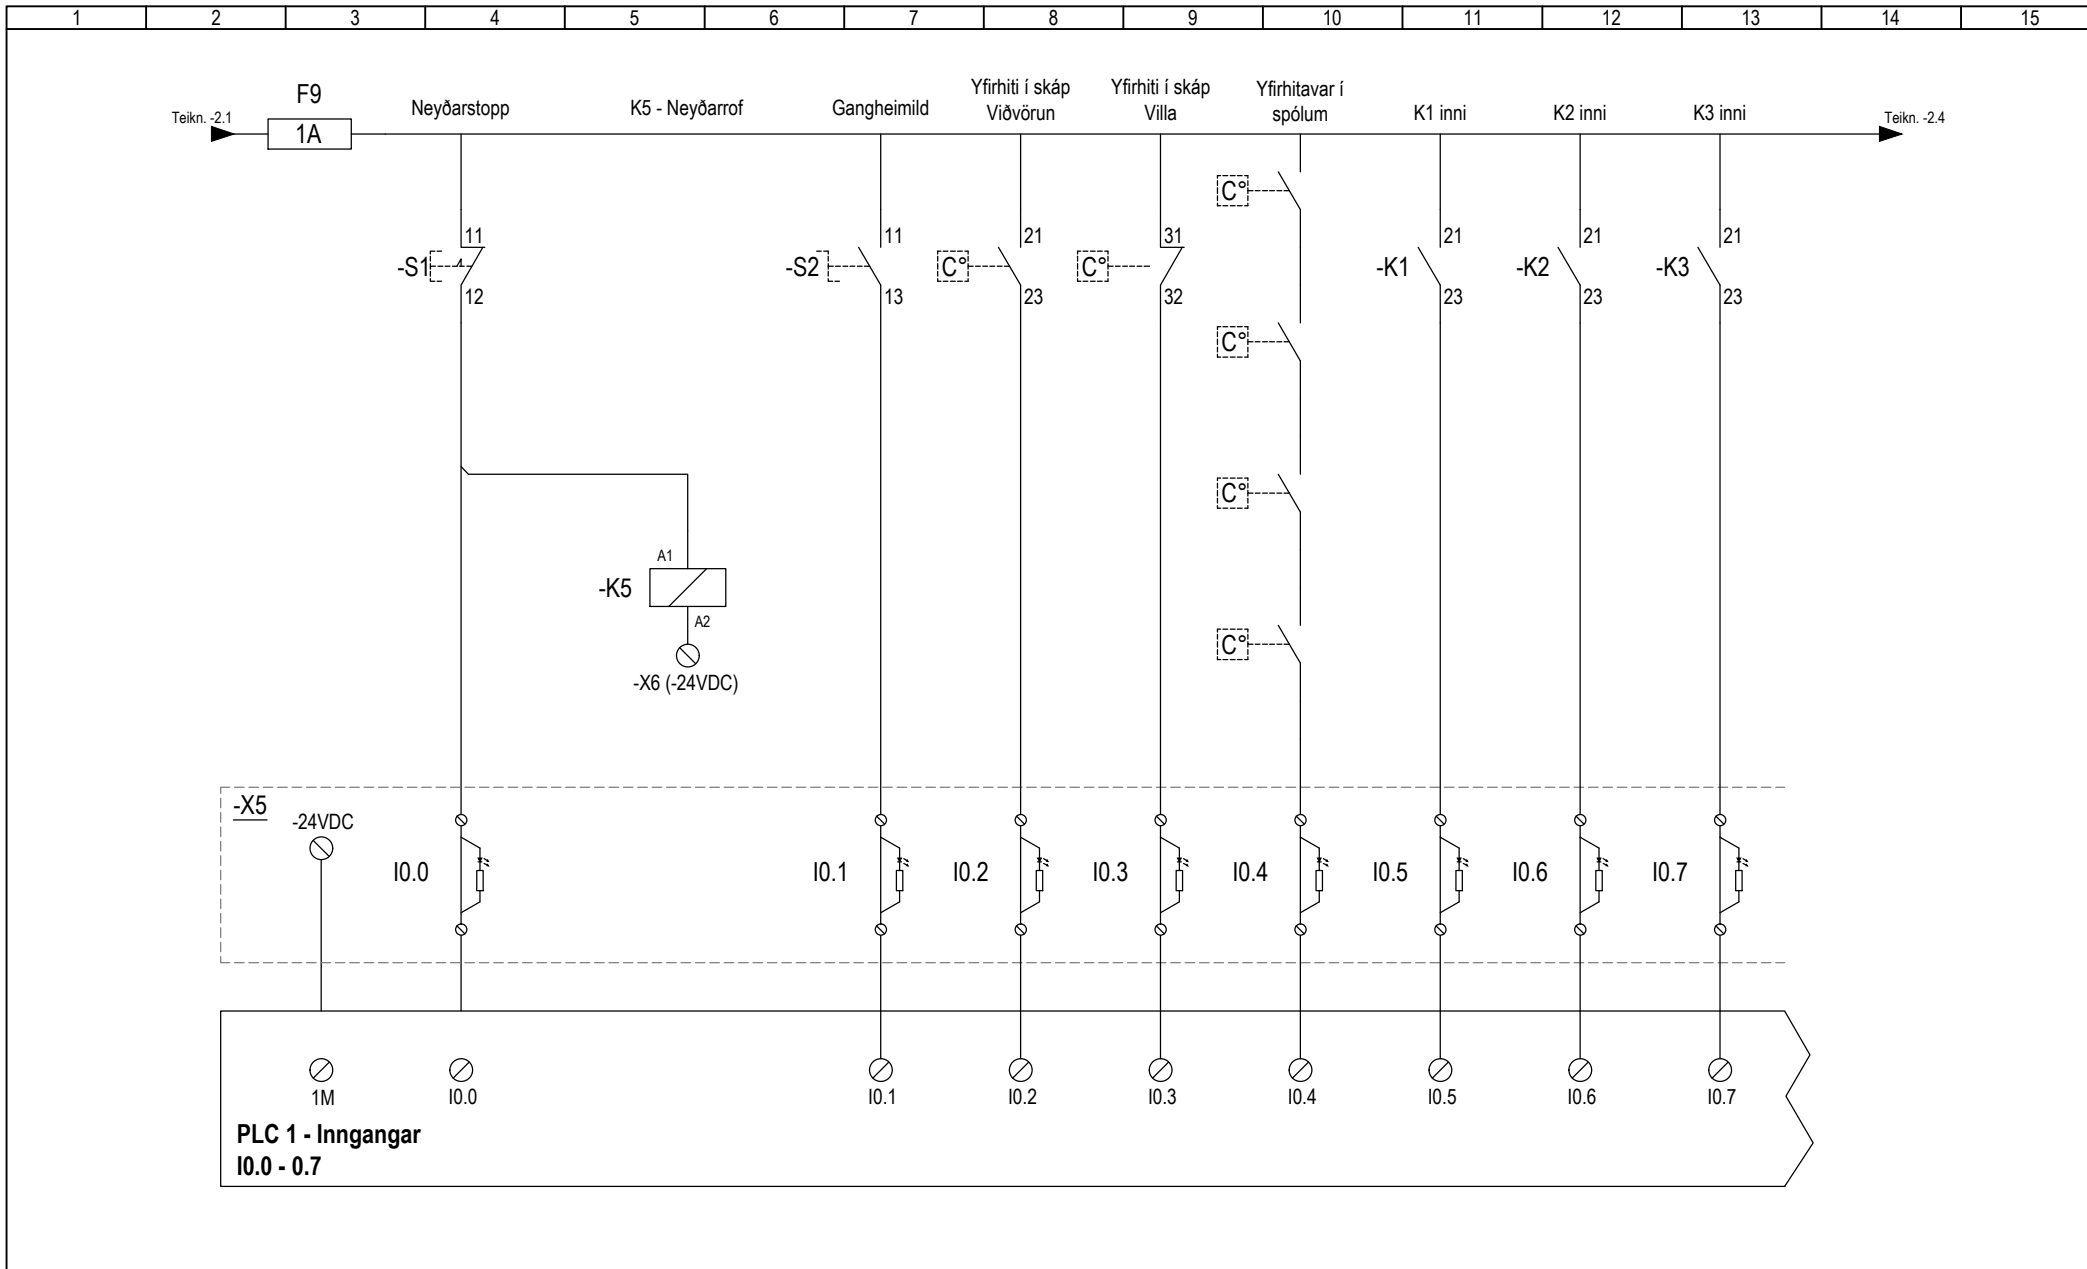

RAF ehf. | Óseyri 6 | 603 Akureyri | Iceland
Tel.: +354 462 6400 | Fax: +354 462 6402
Web address: <http://www.rafehf.is>
E-mail: raf@rafehf.is

Hannað / Designed
VH
Yfirfarið / Checked
PBÁ
Samþykkt / Approved

Verkheiti / Gerð / Týpa

Rafbögunarsía

Raf - SK4
RS - 10

Verkhluti

Stafrænir inngangar stýrivélar 1/2

Teikningar.

203 - 04 - 13

Teikning

2.3

1.4.2013