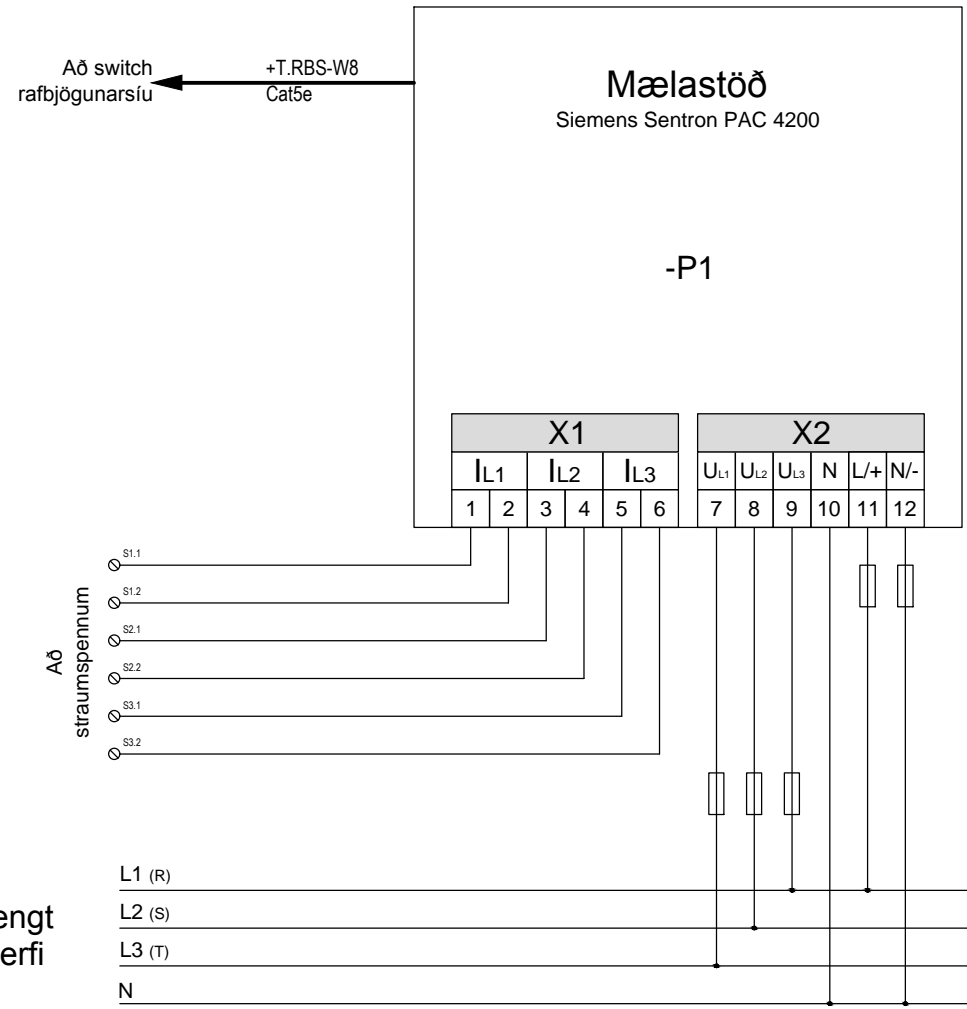

Stjórnutengt
4-víra kerfi

L1 (R)													
L2 (S)													
L3 (T)													
N													

RAF ehf. | Óseyri 6 | 603 Akureyni | Íceland
Tel.: +354 462 6400 | Fax: +354 462 6402
Web address: <http://www.rafefh.is>
E-mail: raf@rafefh.is

Hannað / Designed
VH
Yfirfarið / Checked
PBÁ
Samþykkt / Approved

Verkhelti / Gerð / Týpa
Rafbjögunarsía
Raf - SK4
RS - 10

Verkhliuti
Mælastöð - Tengimynd A

Teikninganr.
203 - 04 - 13
Teikning
3.6