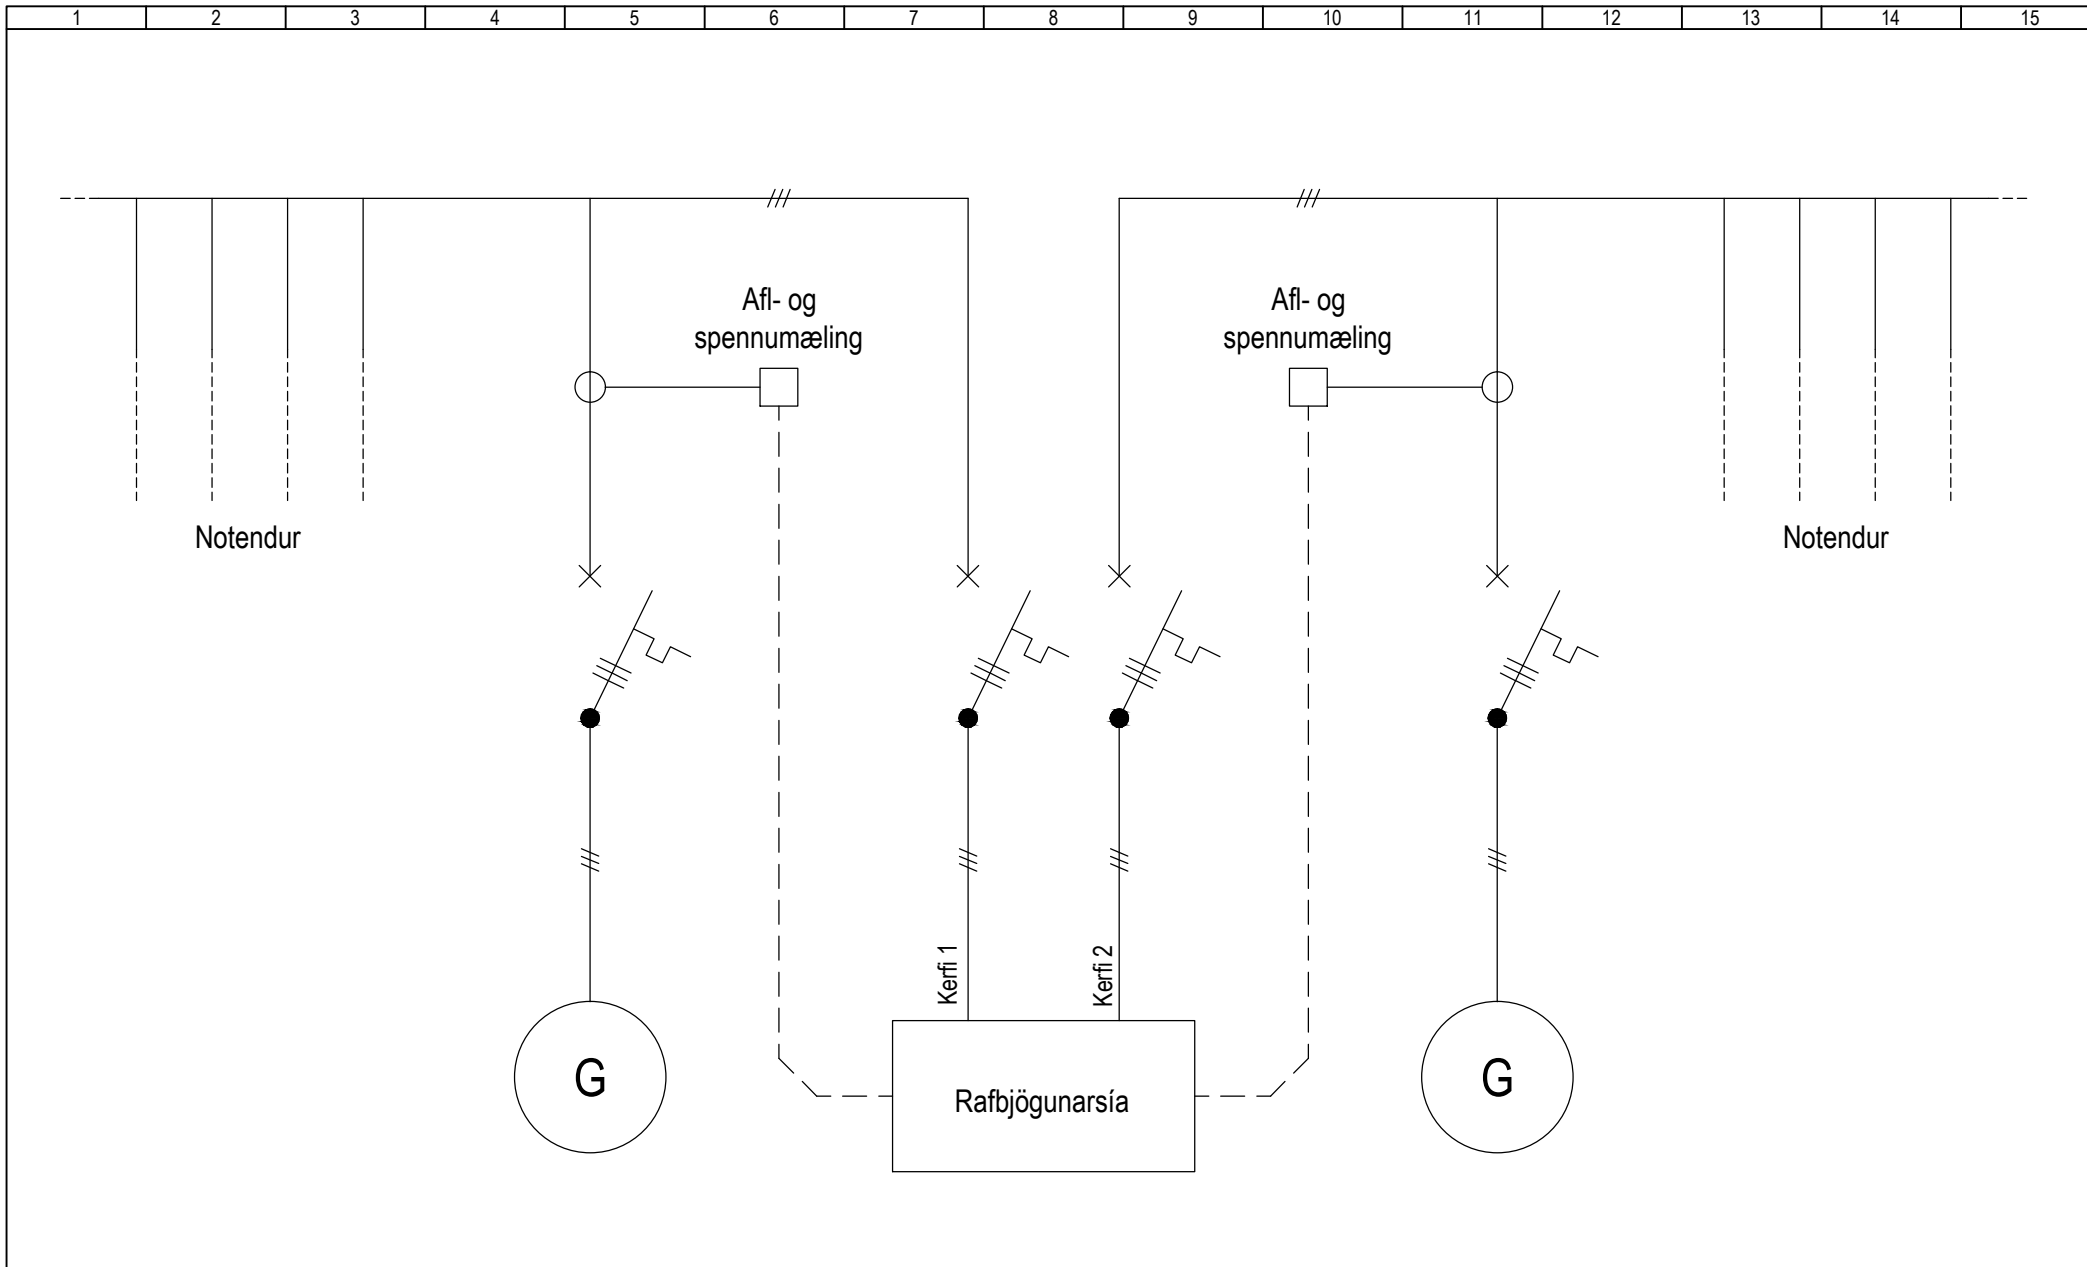

RAF ehf. | Óseyri 6 | 603 Akureyri | Iceland
Tel.: +354 462 6400 | Fax: +354 462 6402
Web address: <http://www.rafeh.is>
E-mail: raf@rafehf.is

Hannað / Designed
VH

Yfirfarið / Checked
PBÁ

Samþykkt / Approved

Verkhelti / Gerð / Týpa

Rafbjögunarsía

Raf - SK4
RS - 10

Verkhliuti

Sjálfstæð kerfi

Teikninganr.

203 - 04 - 13

Teikning

3.3