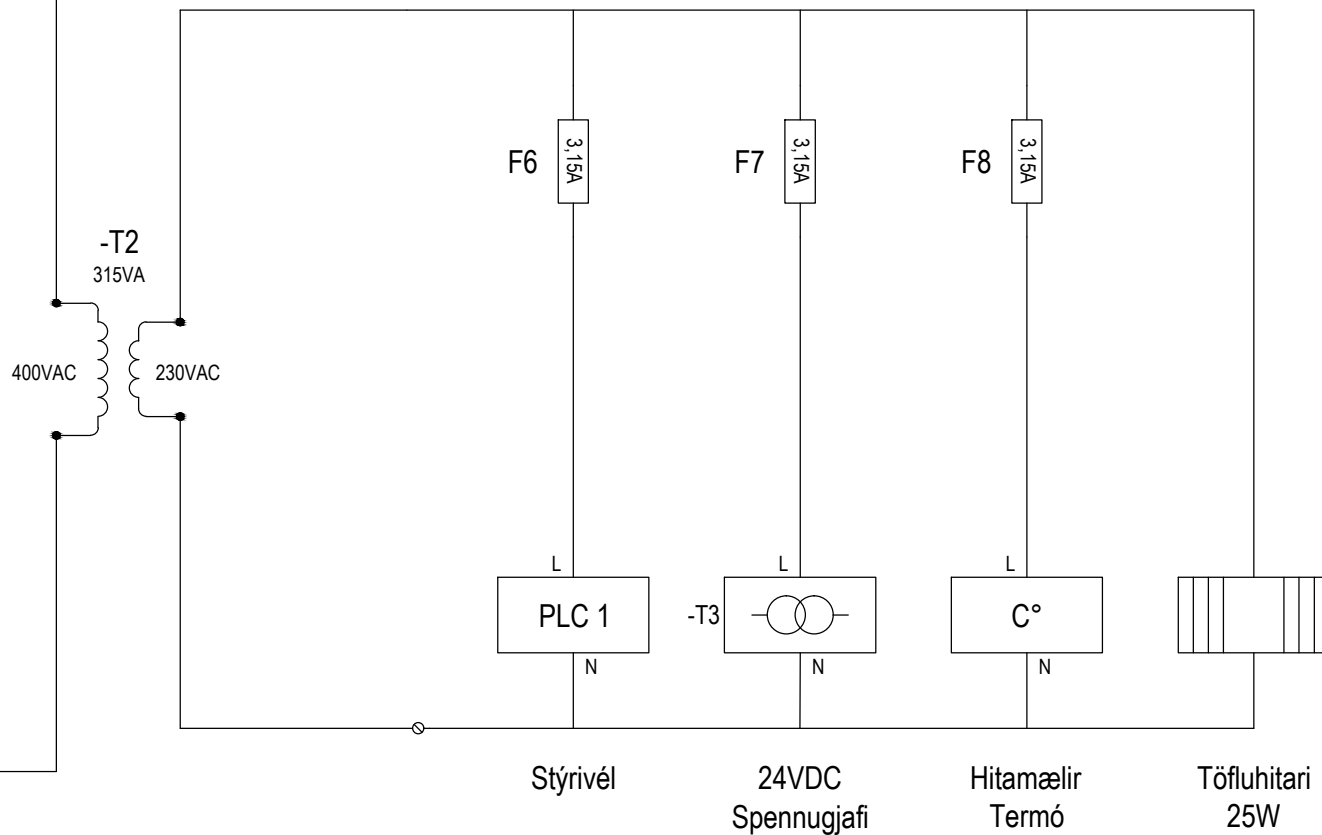

Teikning -1.2 ► -Q6

Teikning -1.2 ► -Q6

RAF ehf. | Óseyri 6 | 603 Akureyri | Iceland
Tel.: +354 462 6400 | Fax: +354 462 6402
Web address: <http://www.rafeh.is>
E-mail: raf@rafeh.is

Hannað / Designed
VH
Yfirfarið / Checked
PBÁ
Samþykkt / Approved

Verkhelti / Gerð / Týpa
Rafbjögunarsía
Raf - SK4
RS - 10

Verkhliuti
T2- 400V/230 Krafrás

Teikninganr.
203 - 04 - 13
Teikning
1.5