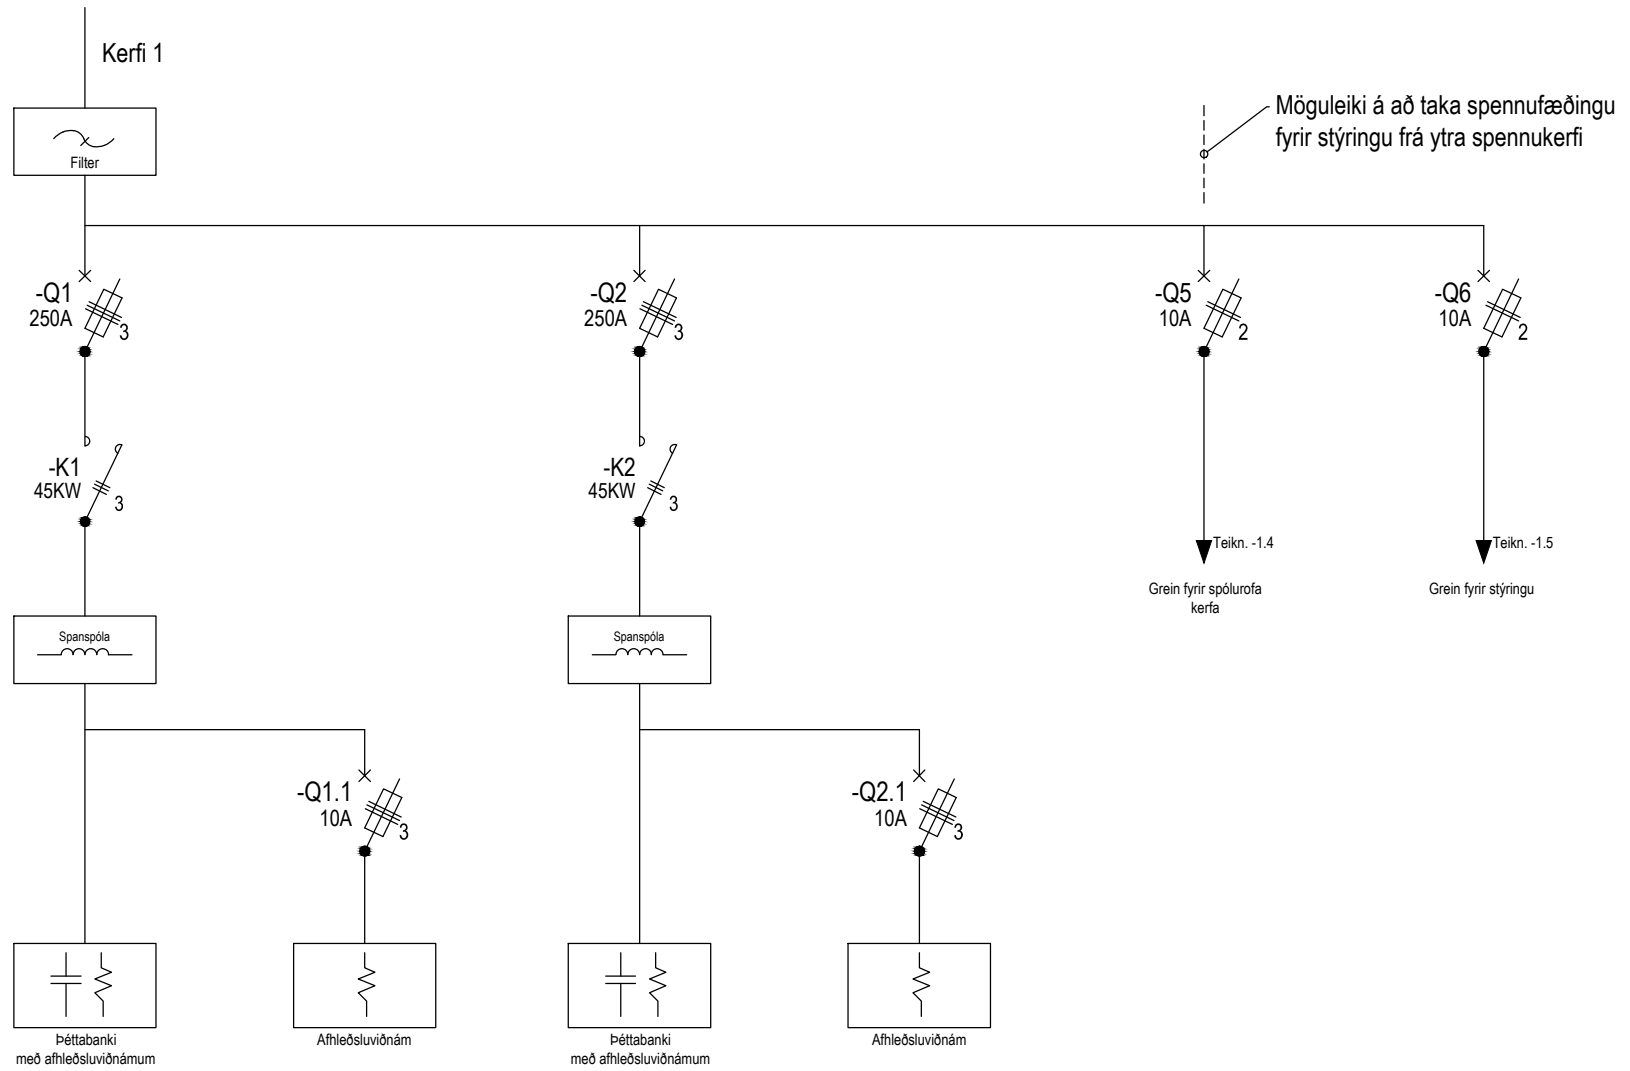

RAF ehf. | Óseyri 6 | 603 Akureyri | Iceland
Tel.: +354 462 6400 | Fax: +354 462 6402
Web address: <http://www.rafeh.is>
E-mail: raf@rafeh.is

Hannað / Designed
VH
Yfirfarið / Checked
PBÁ
Samþykkt / Approved

Verkhelti / Gerð / Týpa
Rafbjögunarsía
Raf - SK4
RS - 10

Verkhliuti
Krafrás kerfis 1

Teikninganr.
203 - 04 - 13
Teikning
1.2