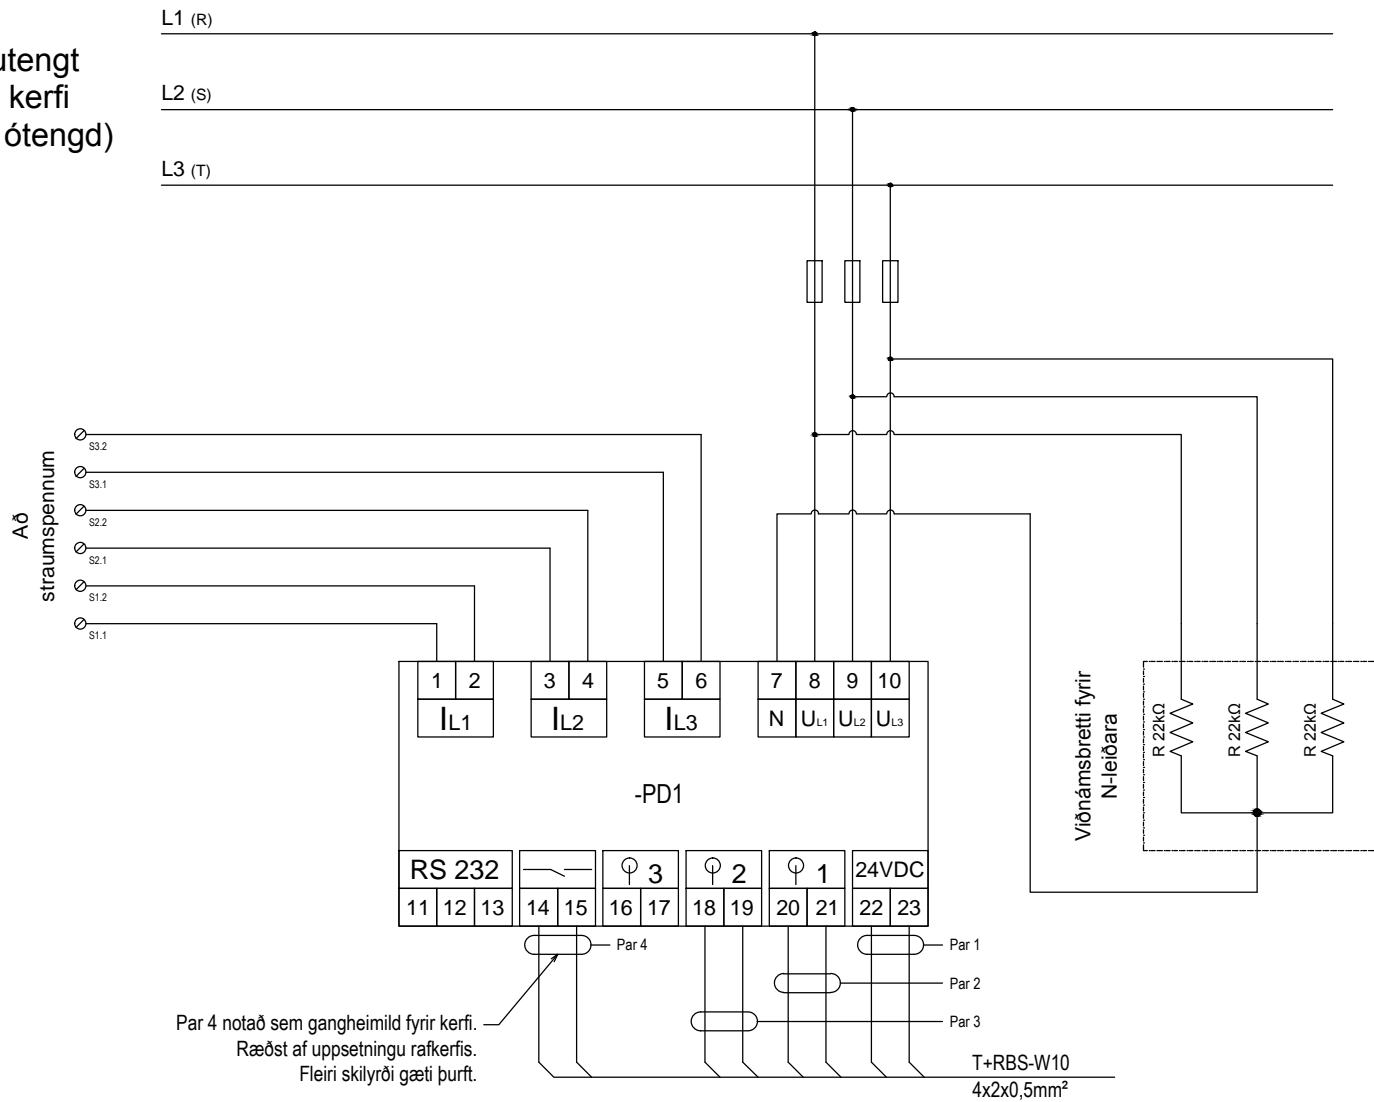

Stjórnutengt
3-víra kerfi
(núlltaug ótengt)

RAF ehf. | Óseyri 6 | 603 Akureyni | Íceland
Tel.: +354 462 6400 | Fax: +354 462 6402
Web address: <http://www.rafeh.is>
E-mail: raf@rafeh.is

Hannað / Designed
VH

Yfirfarið / Checked
PBÁ

Sambýkkt / Approved

Verkhelti / Gerð / Týpa

Rafbjögunnarsía

Raf - SK4
RS - 10

Verkhliuti

Ferjald - Tengimynd B

Teikninganr.

203 - 04 - 13

Teikning

3.9