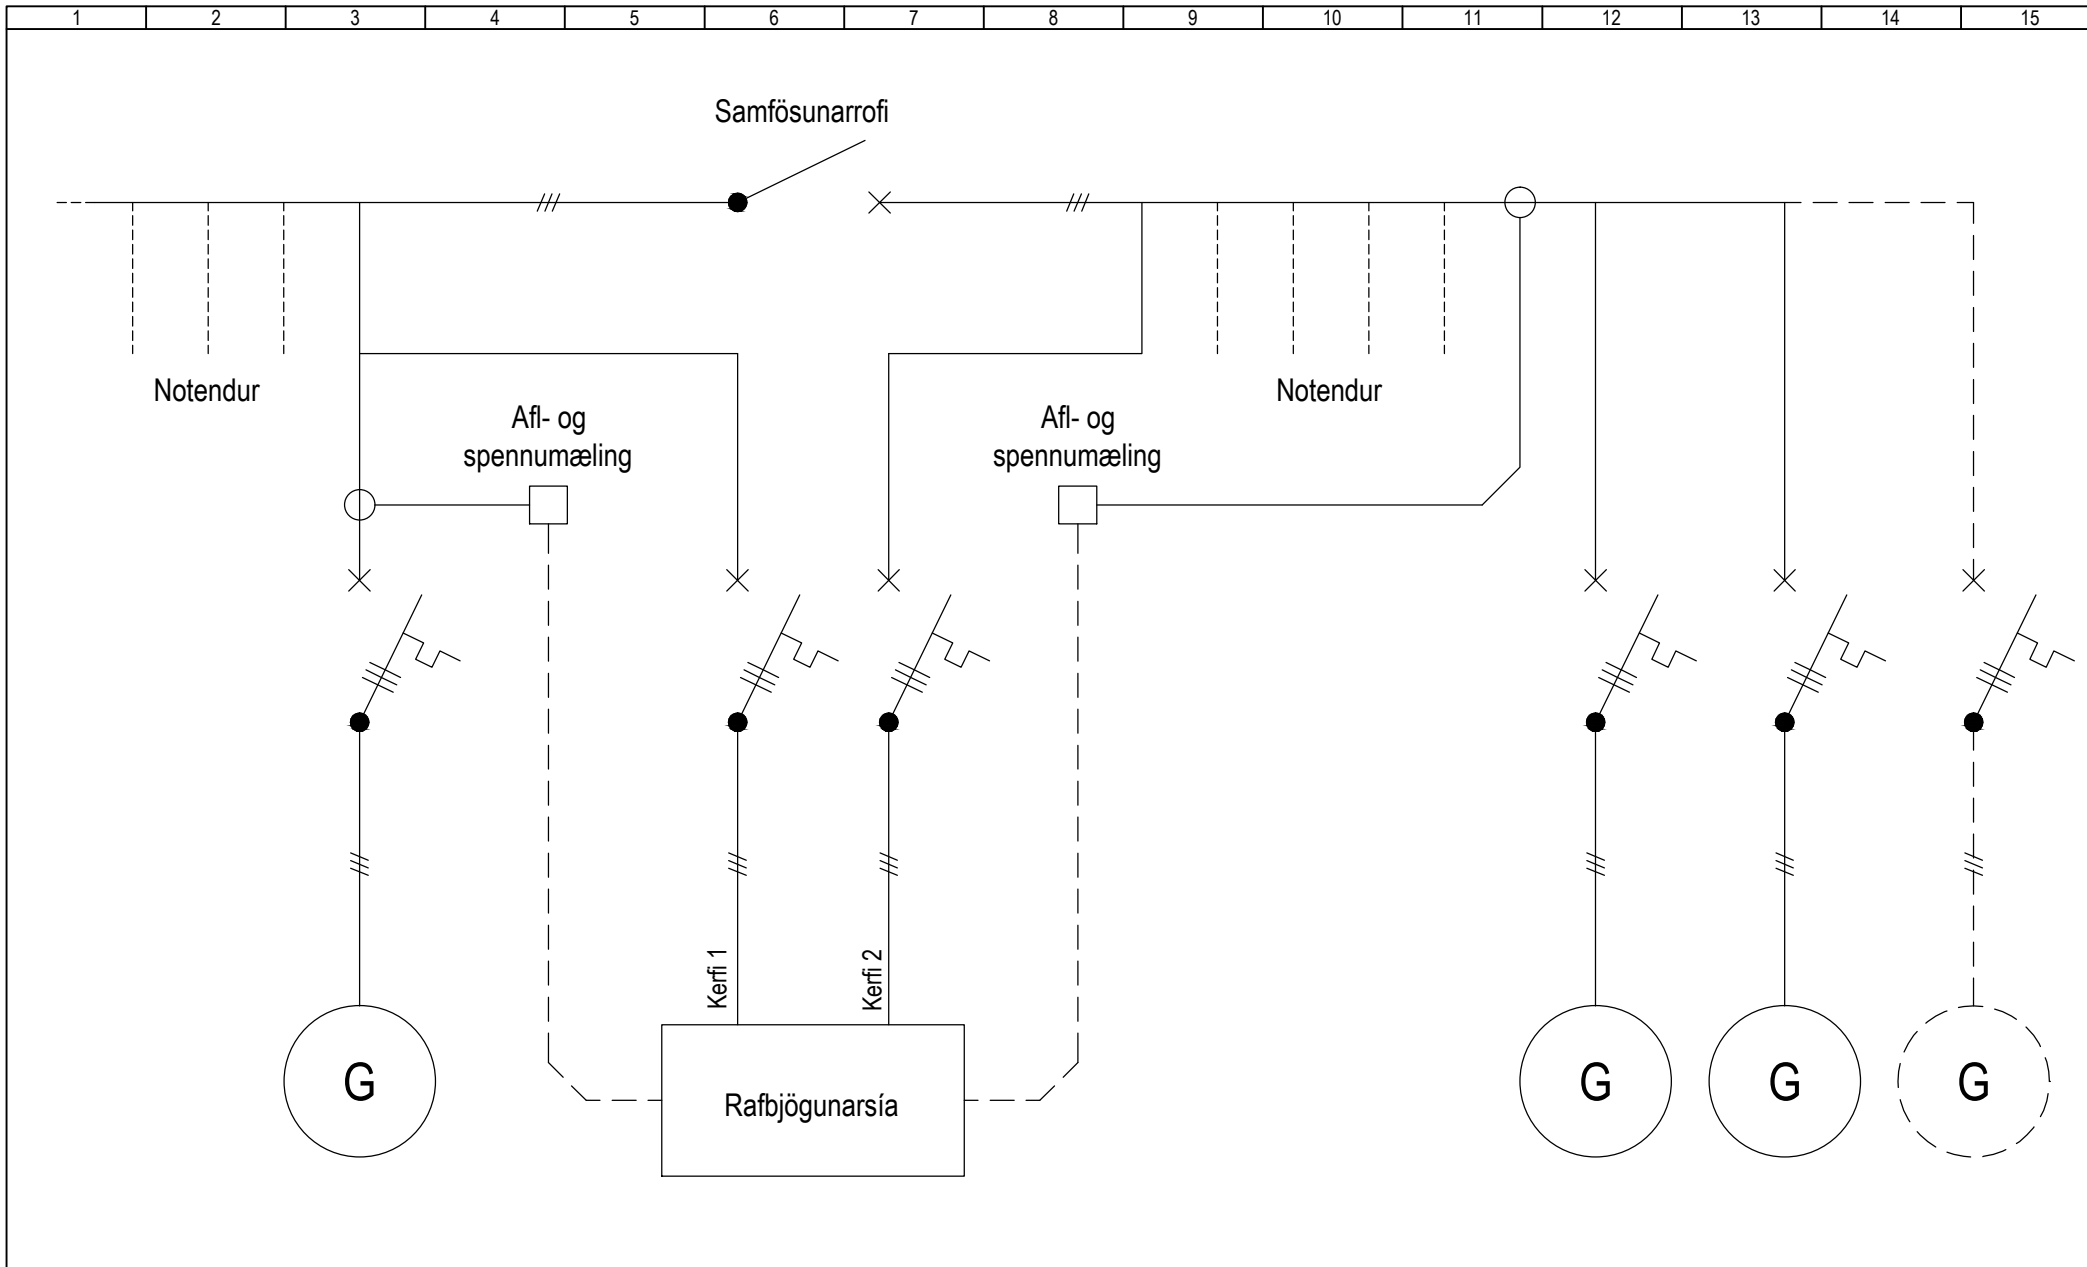

RAF ehf. | Óseyri 6 | 603 Akureyni | Iceland
Tel.: +354 462 6400 | Fax: +354 462 6402
Web address: <http://www.rafehlf.is>
E-mail: raf@rafehlf.is

Hannað / Designed
VH
Yfirfarið / Checked
PBÁ
Samþykkt / Approved

Verkhelti / Gerð / Týpa

Rafbjögunarsía

Raf - SK4
RS - 10

Verkhliuti

Stærri raforkukerfi

Teikninganr.

203 - 04 - 13

Teikning

3.5