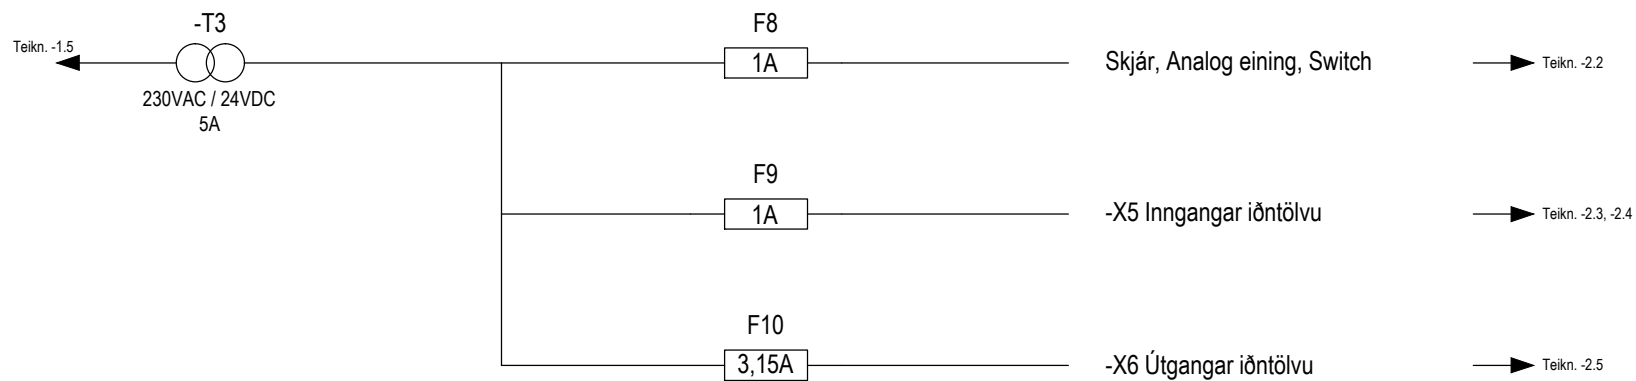

RAF ehf. | Óseyri 6 | 603 Akureyri | Iceland
Tel.: +354 462 6400 | Fax: +354 462 6402
Web address: <http://www.rafeh.is>
E-mail: raf@rafeh.is

Hannað / Designed
VH

Yfirfarið / Checked
PBÁ

Samþykkt / Approved

Verkhelti / Gerð / Týpa

Rafbjögunarsía

Raf - SK4
RS - 10

Verkhliuti

24V - Greinar

Teikninganr.

203 - 04 - 13

Teikning

2.1