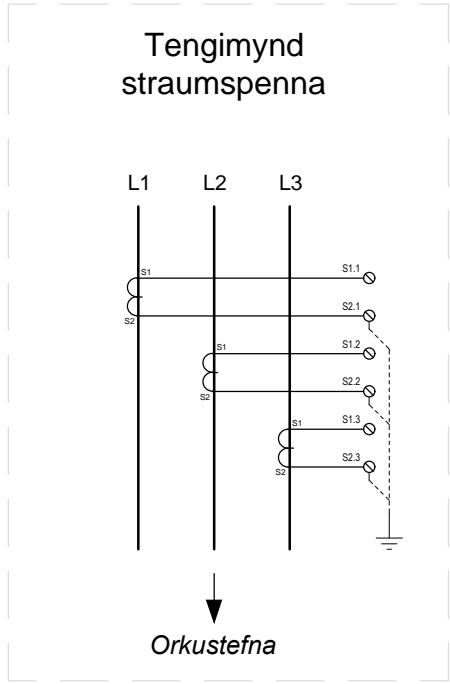

Stjórnutengt
4-víra kerfi

L1 (R)													
L2 (S)													
L3 (T)													
N													

RAF ehf. | Óseyri 6 | 603 Akureyni | Íceland
Tel.: +354 462 6400 | Fax: +354 462 6402
Web address: <http://www.rafefh.is>
E-mail: raf@rafefh.is

Hannað / Designed
VH
Yfirfarið / Checked
PBÁ
Samþykkt / Approved

Verkhelti / Gerð / Týpa
Rafbjögunarsía
Raf - SK4
RS - 10

Verkhliuti
Mælastöð - Tengimynd A

Teikninganr.
203 - 04 - 13
Teikning
3.6