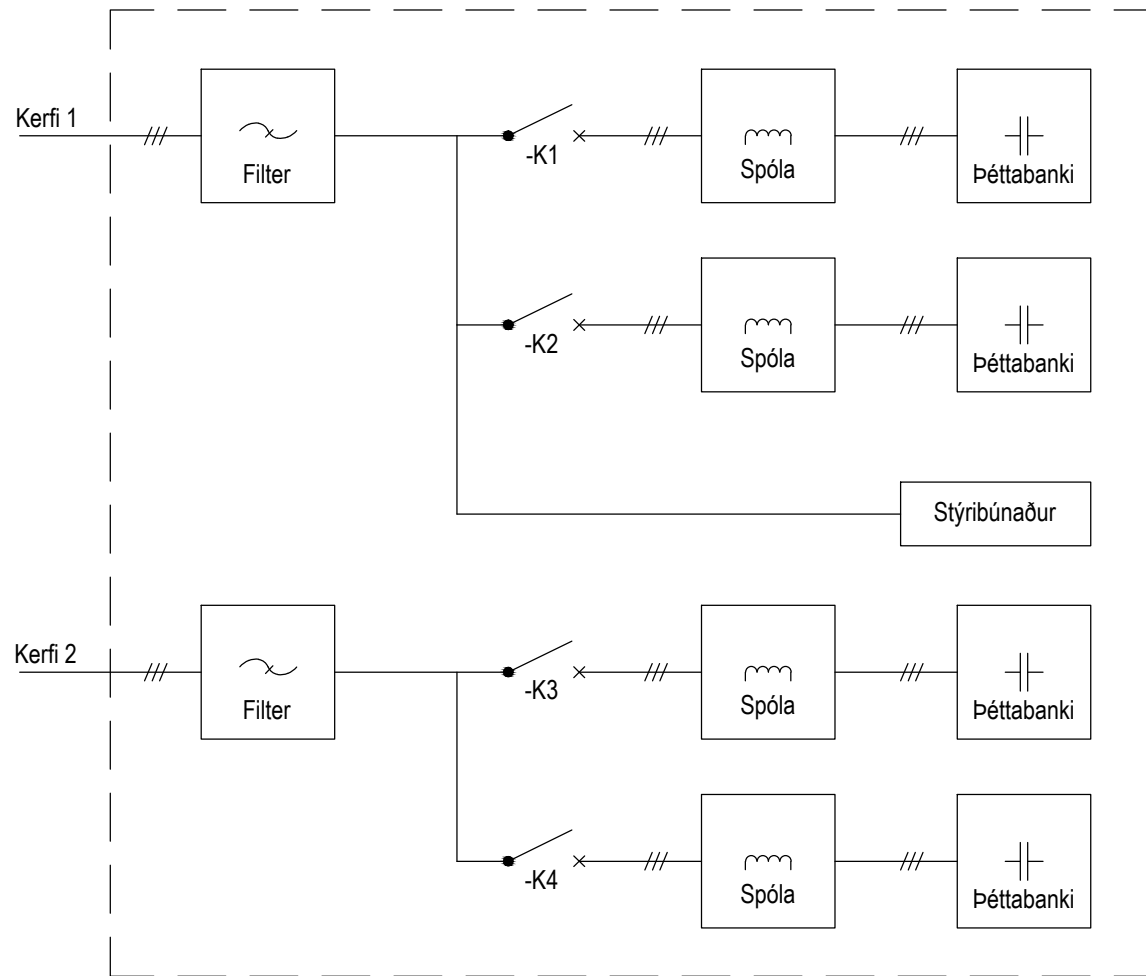

RAF ehf. | Óseyri 6 | 603 Akureyri | Iceland
Tel.: +354 462 6400 | Fax: +354 462 6402
Web address: <http://www.rafeh.f.is>
E-mail: raf@rafeh.f.is

Hannað / Designed
VH
Yfirfarið / Checked
PBÁ
Samþykkt / Approved

Verkhelti / Gerð / Týpa

Rafbjögunarsía

Raf - SK4
RS - 10

Verkhliuti

Kerfismynd

Teikninganr.

203 - 04 - 13

Teikning

1.1