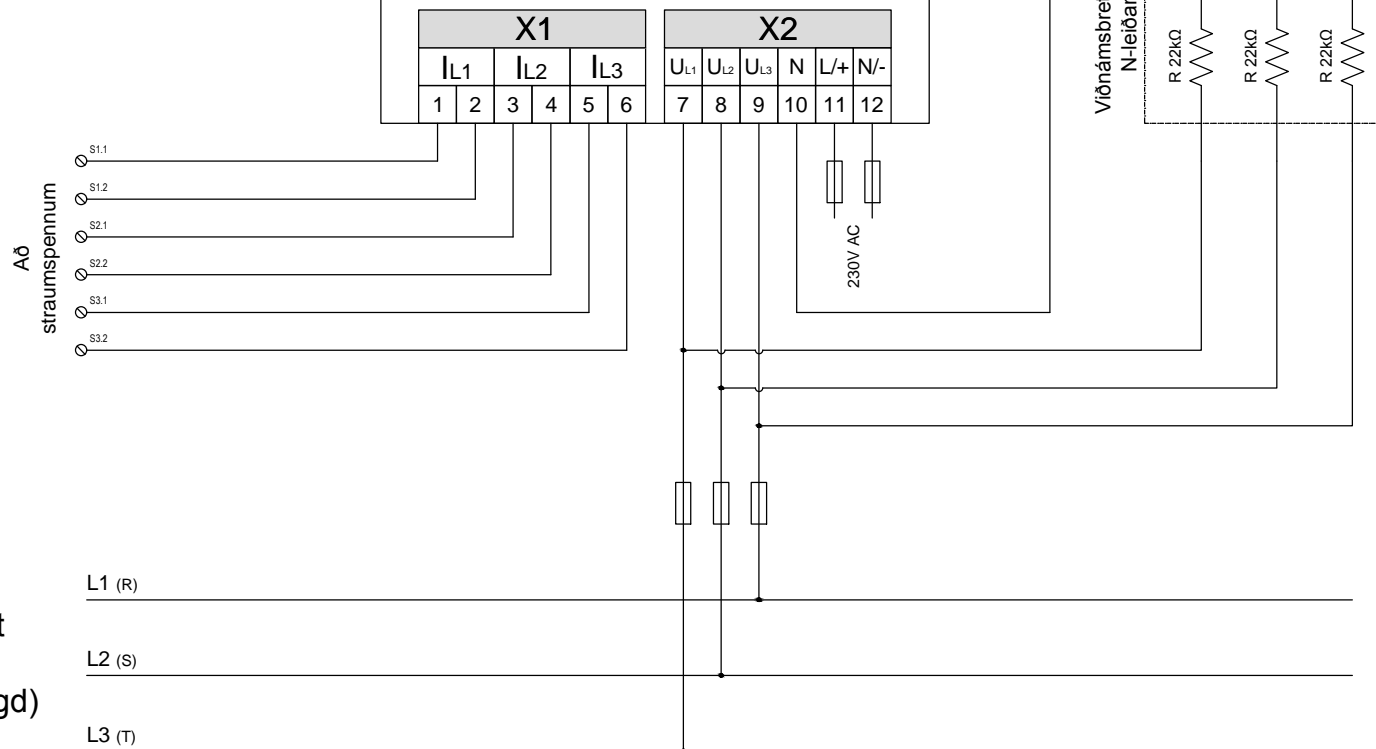

Að switch
rafþjögunarsíu ← +T.RBS-W8
Cat5e

Mælastöð
Siemens Sentron PAC 4200

-P1

Stjörnutengt
3-víra kerfi
(núlltaug ótengt)

RAF ehf. | Óseyri 6 | 603 Akureyni | Iceland
Tel.: +354 462 6400 | Fax: +354 462 6402
Web address: <http://www.rafeh.is>
E-mail: raf@rafeh.is

Hannað / Designed
VH
Yfirfarið / Checked
PBÁ
Samþykkt / Approved

Verkhelti / Gerð / Týpa

Rafþjögunarsía

Raf - SK4
RS - 10

Verkhliuti

Mælastöð - Tengimynd B

Teikninganr.

203 - 04 - 13

Teikning

3.7