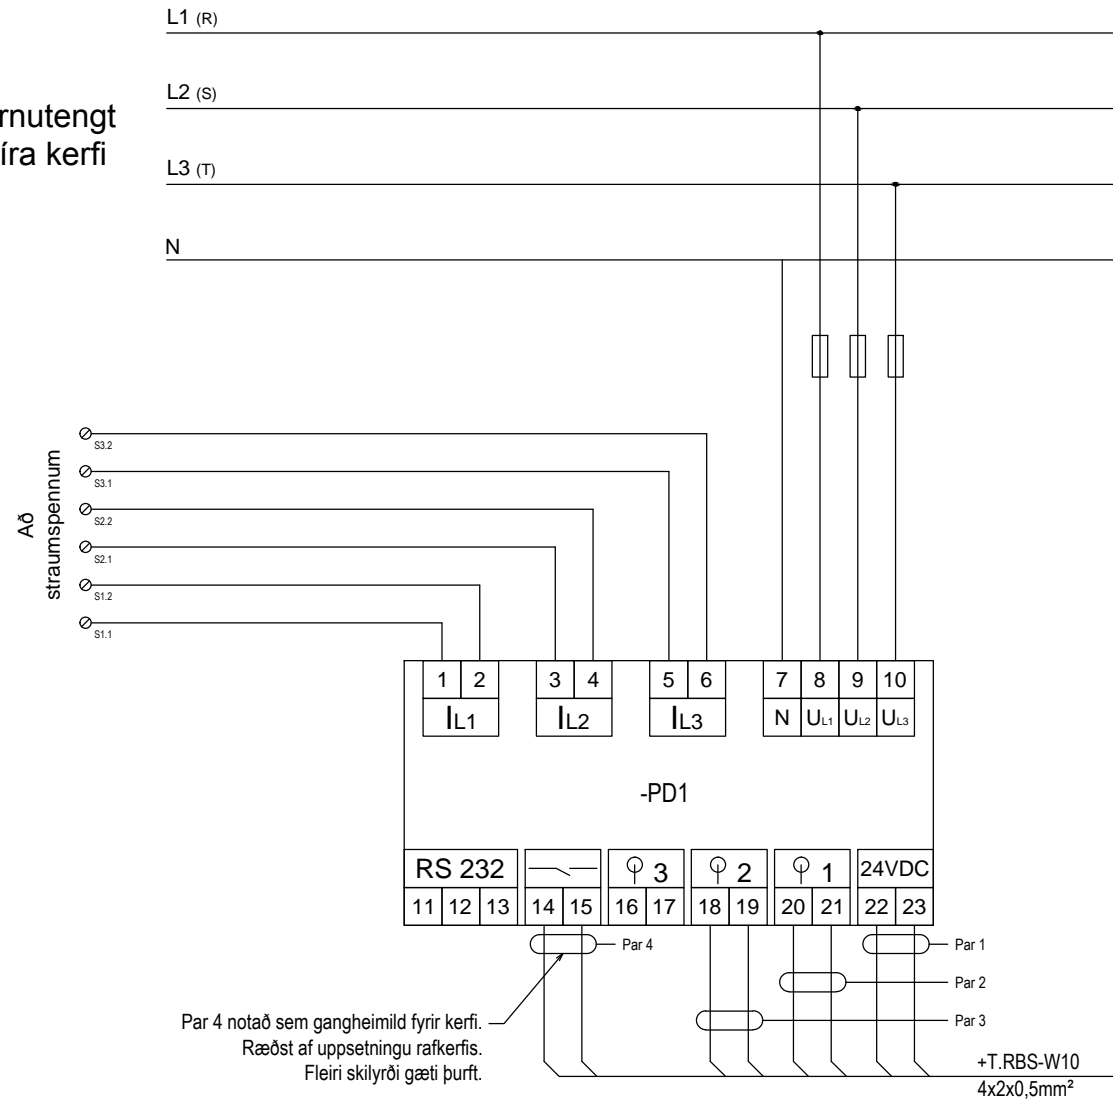

Stjörnutengt
4-víra kerfi

RAF ehf. | Óseyri 6 | 603 Akureyri | Íceland
Tel.: +354 462 6400 | Fax: +354 462 6402
Web address: <http://www.rafeh.is>
E-mail: raf@rafeh.is

Hannað / Designed
VH
Yfirfarið / Checked
PBÁ
Samþykkt / Approved

Verkhelti / Gerð / Týpa

Rafbögunarsía

Raf - SK4
RS - 10

Verkhliuti

Ferjald - Tengimynd A

Teikninganr.

203 - 04 - 13

Teikning

3.8