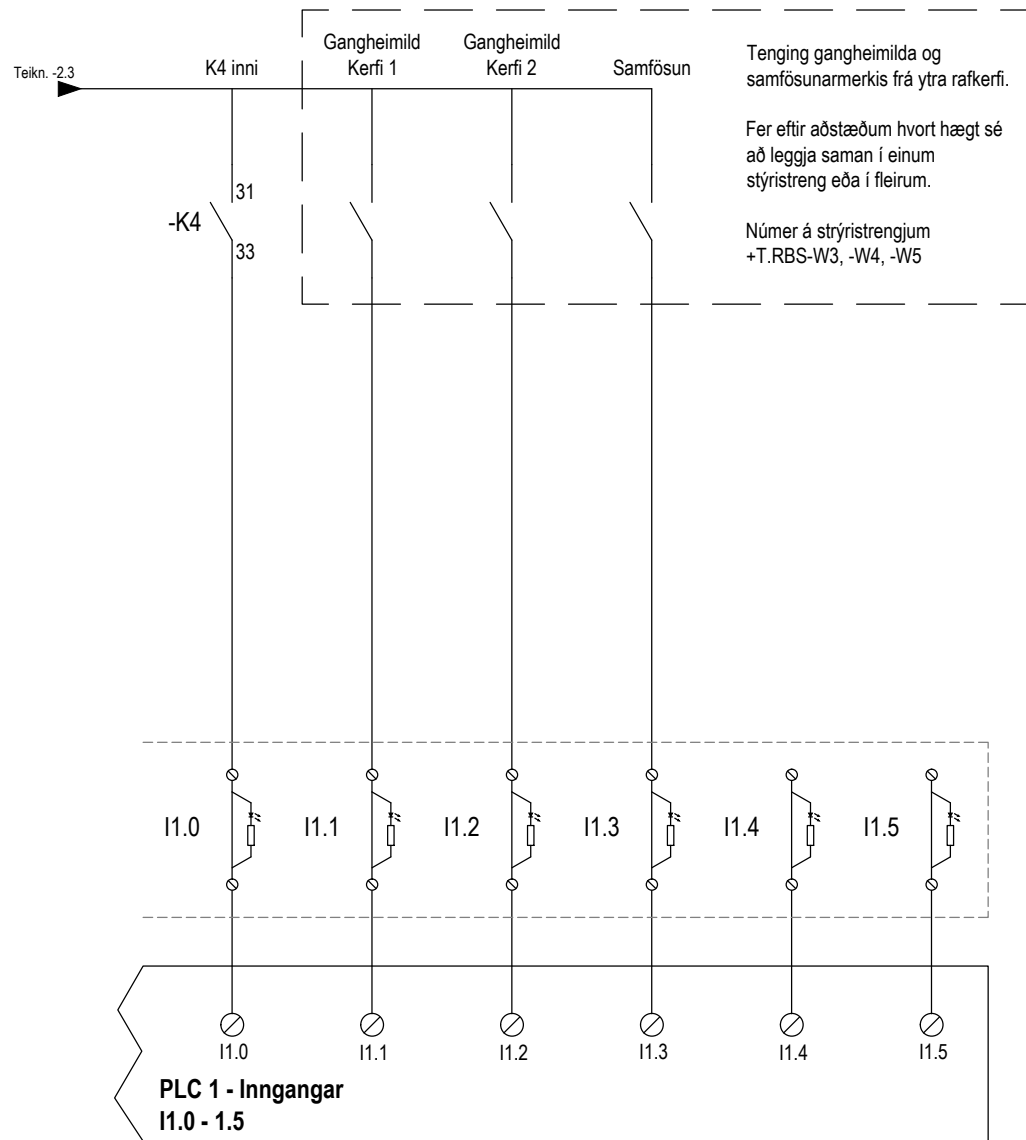

RAF ehf. | Óseyri 6 | 603 Akureyri | Iceland
Tel.: +354 462 6400 | Fax: +354 462 6402
Web address: <http://www.rafeh.is>
E-mail: raf@rafeh.is

Hannað / Designed
VH
Yfirfarið / Checked
PBÁ
Samþykkt / Approved

Verkheiti / Gerð / Týpa

Rafbjögunarsía

Raf - SK4
RS - 10

Verkhliuti

Stafrænir inngangar stýrivélar 2/2

Teikninganr.

203 - 04 - 13

Teikning

2.4