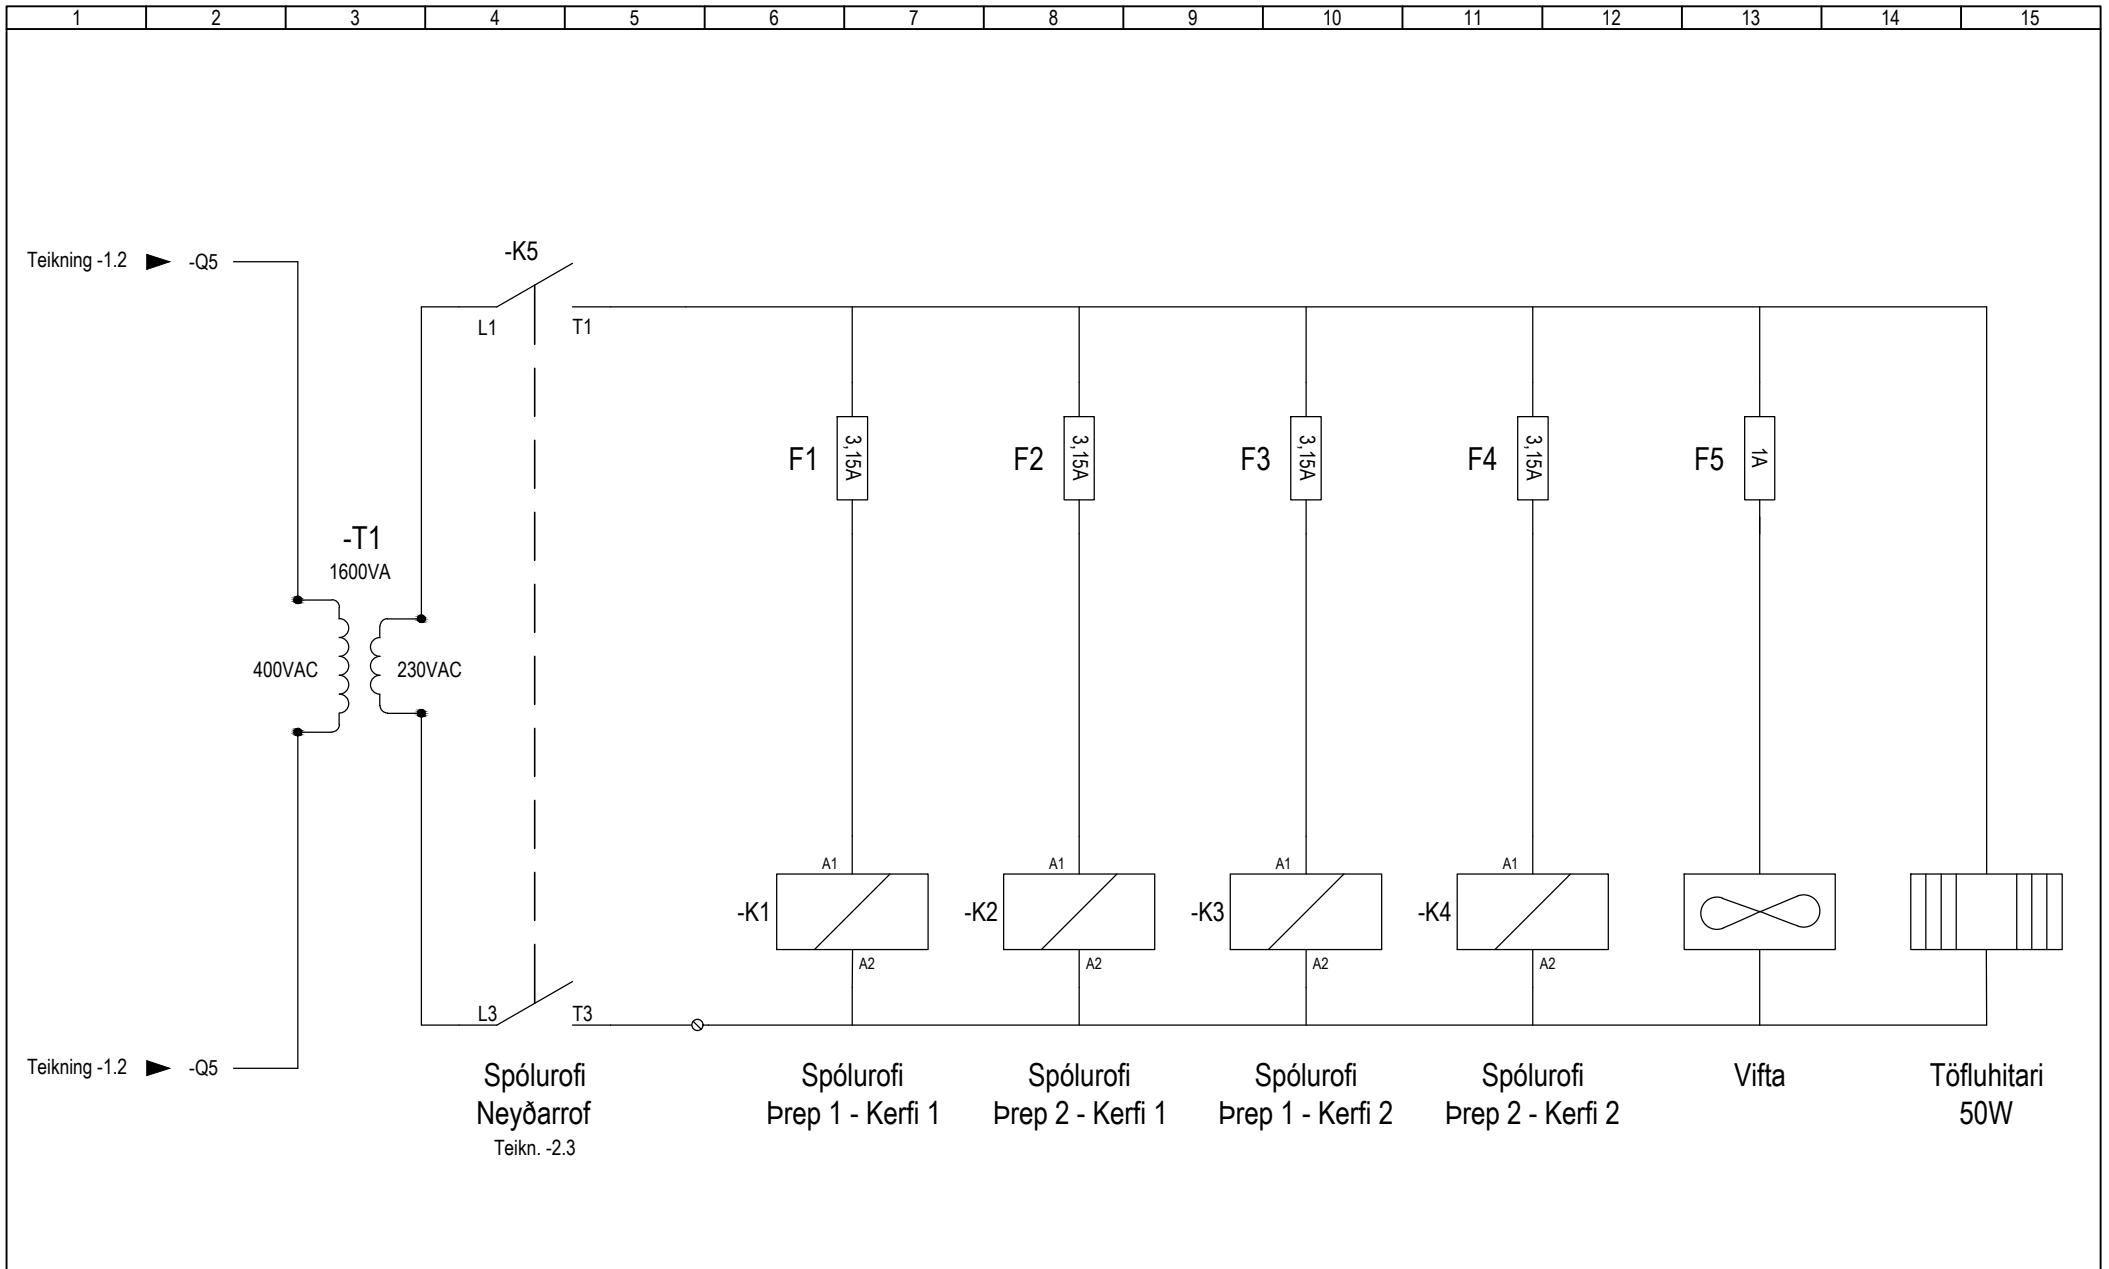

RAF ehf. | Óseyri 6 | 603 Akureyri | Iceland
Tel.: +354 462 6400 | Fax: +354 462 6402
Web address: <http://www.rafeh.is>
E-mail: raf@rafeh.is

Hannað / Designed
VH

Yfirfarið / Checked
PBÁ

Samþykkt / Approved

Verkhelti / Gerð / Týpa

Rafbjögunarsía

Raf - SK4
RS - 10

Verkhliuti

T1- 400V/230 Krafrás

Teikninganr.

203 - 04 - 13

Teikning

1.4