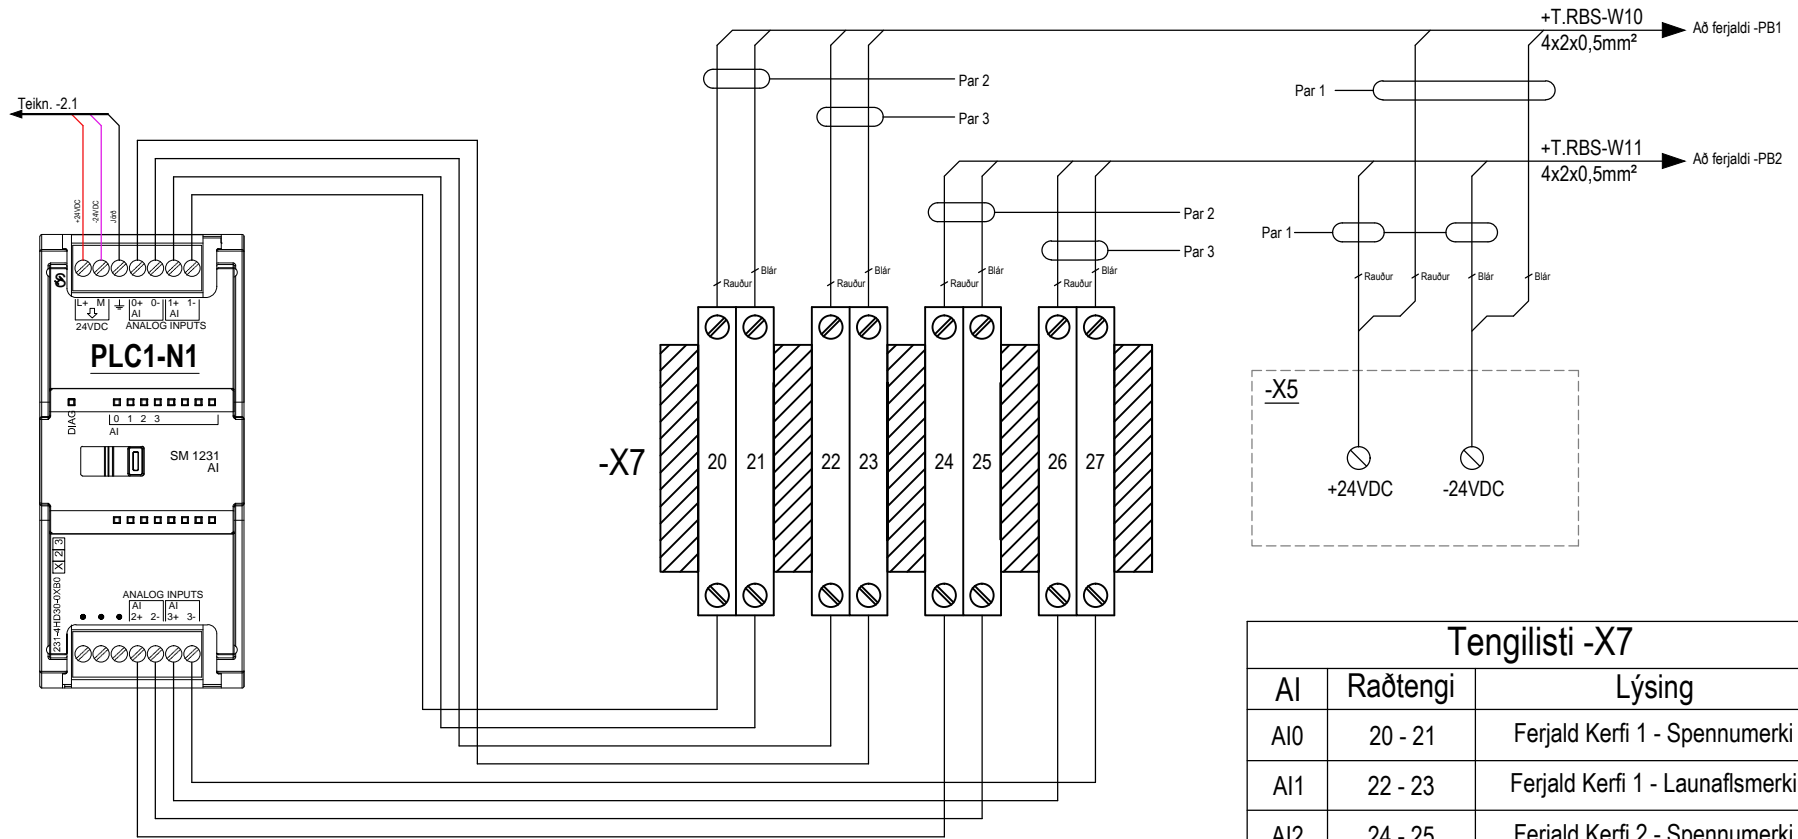

Tengilisti -X7

AI	Raðtengi	Lýsing
AI0	20 - 21	Ferjaldr Kerfi 1 - Spennumerki
AI1	22 - 23	Ferjaldr Kerfi 1 - Launafmsmerki
AI2	24 - 25	Ferjaldr Kerfi 2 - Spennumerki
AI3	26 - 27	Ferjaldr Kerfi 2 - Launafmsmerki

RAF ehf. | Óseyri 6 | 603 Akureyri | Iceland
Tel.: +354 462 6400 | Fax: +354 462 6402
Web address: <http://www.rafeh.is>
E-mail: raf@rafeh.is

Hannað / Designed
VH
Yfirfarið / Checked
PBÁ
Samþykkt / Approved

Verkhelti / Gerð / Týpa
Rafþjögunarsía
Raf - SK4
RS - 10

Verkhliuti
Hliðrænin inngangar stýrivélar

Teikninganr.
203 - 04 - 13
Teikning
2.6