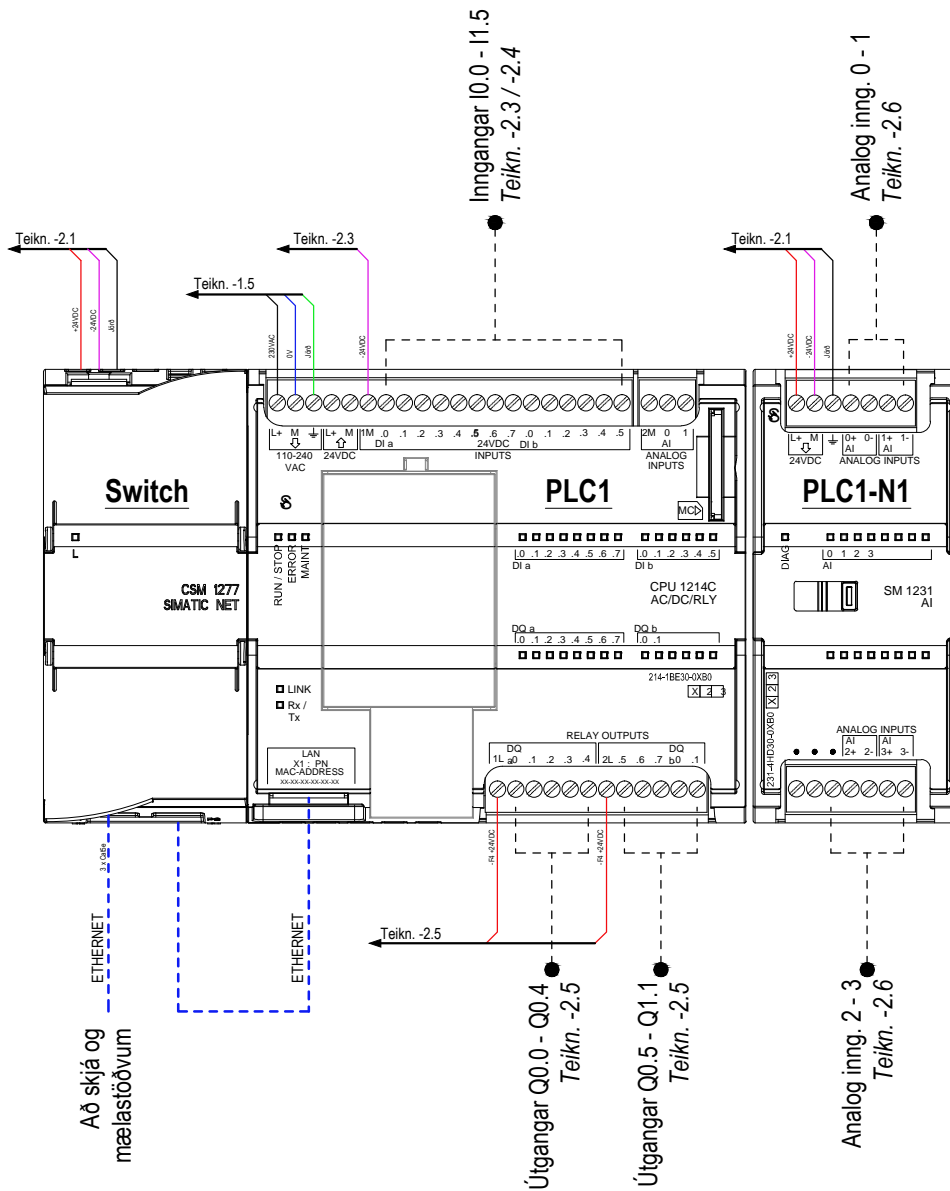

Tengilisti fyrir iðntölvu

Digital-Inngangar		Digital-Útgangar	
DI	Lýsing	DO	Lýsing
I0.0	Neyðarstopp	Q0.0	Spólurofi K1 – Kerfi 1
I0.1	Gangheimild	Q0.1	Spólurofi K2 – Kerfi 1
I0.2	Yfirhiti í skáp – Viðvörðun	Q0.2	Spólurofi K3 – Kerfi 2
I0.3	Yfirhiti í skáp – Villa	Q0.3	Spólurofi K4 – Kerfi 2
I0.4	Yfirhitavar í spólum	Q0.4	Gangljós – Grænt
I0.5	Spólurofi K1 inni	Q0.5	Viðvörðunarljós – Gult
I0.6	Spólurofi K2 inni	Q0.6	Villuljós – Rautt
I0.7	Spólurofi K3 inni	Q0.7	Villumerki - NC
I1.0	Spólurofi K4 inni	Q1.0	-
I1.1	Gangheimild kerfi 1	Q1.1	-
I1.2	Gangheimild kerfi 2		
I1.3	Samfösun kerfi 1 og 2		
I1.4	-		
I1.5	-		

Analog-Inngangar

AI	Lýsing
AI0	Ferjald Kerfi 1 - Spennumerki 0-500V, 4-20mA
AI1	Ferjald Kerfi 1 - Kvar -500-500 kvar, 4-20mA
AI2	Ferjald Kerfi 2 - Spennumerki 0-500V, 4-20mA
AI3	Ferjald Kerfi 2 - Kvar -500-500 kvar, 4-20mA

RAF ehf. | Öseyri 6 | 603 Akureyri | Iceland
Tel.: +354 462 6400 | Fax: +354 462 6402
Web address: <http://www.rafeh.is>
E-mail: raf@rafeh.is

Hannað / Designed
VH
Yfirfarið / Checked
PBÁ
Samþykkt / Approved

Verkhelti / Gerð / Týpa
Rafbjögunarsía
Raf - SK4
RS - 10

Verkhliut
Iðnstýrivél - Yfirlitsmynd

Teikninganr.
203 - 04 - 13
Teikning
2.2