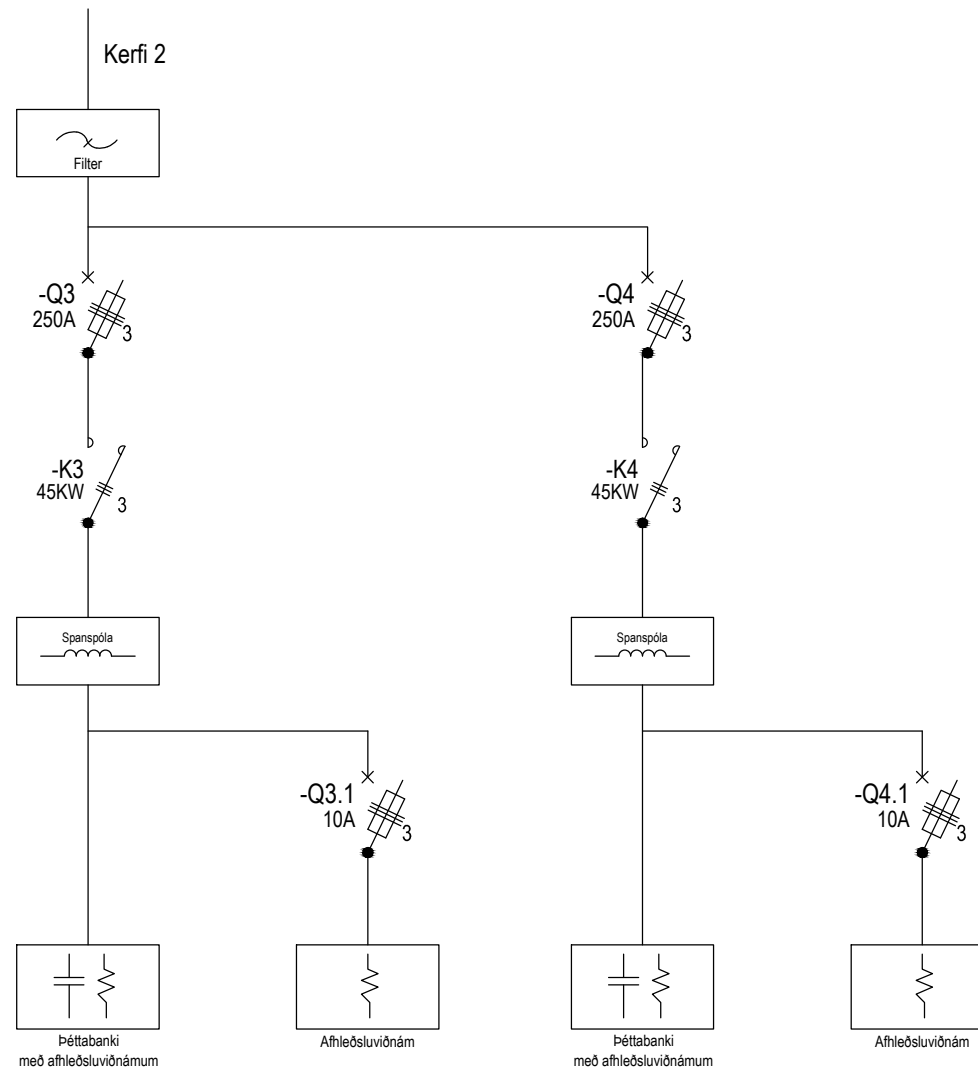

RAF ehf. | Óseyri 6 | 603 Akureyri | Iceland
Tel.: +354 462 6400 | Fax: +354 462 6402
Web address: <http://www.rafehf.is>
E-mail: raf@rafehf.is

Hannað / Designed
VH
Yfirfarið / Checked
PBÁ
Samþykkt / Approved

Verkefni / Gerð / Týpa

Rafbjögunarsía

Raf - SK4
RS - 10

Verkhliuti

Krafrás kerfis 2

Teikninganr.

203 - 04 - 13

Teikning

1.3