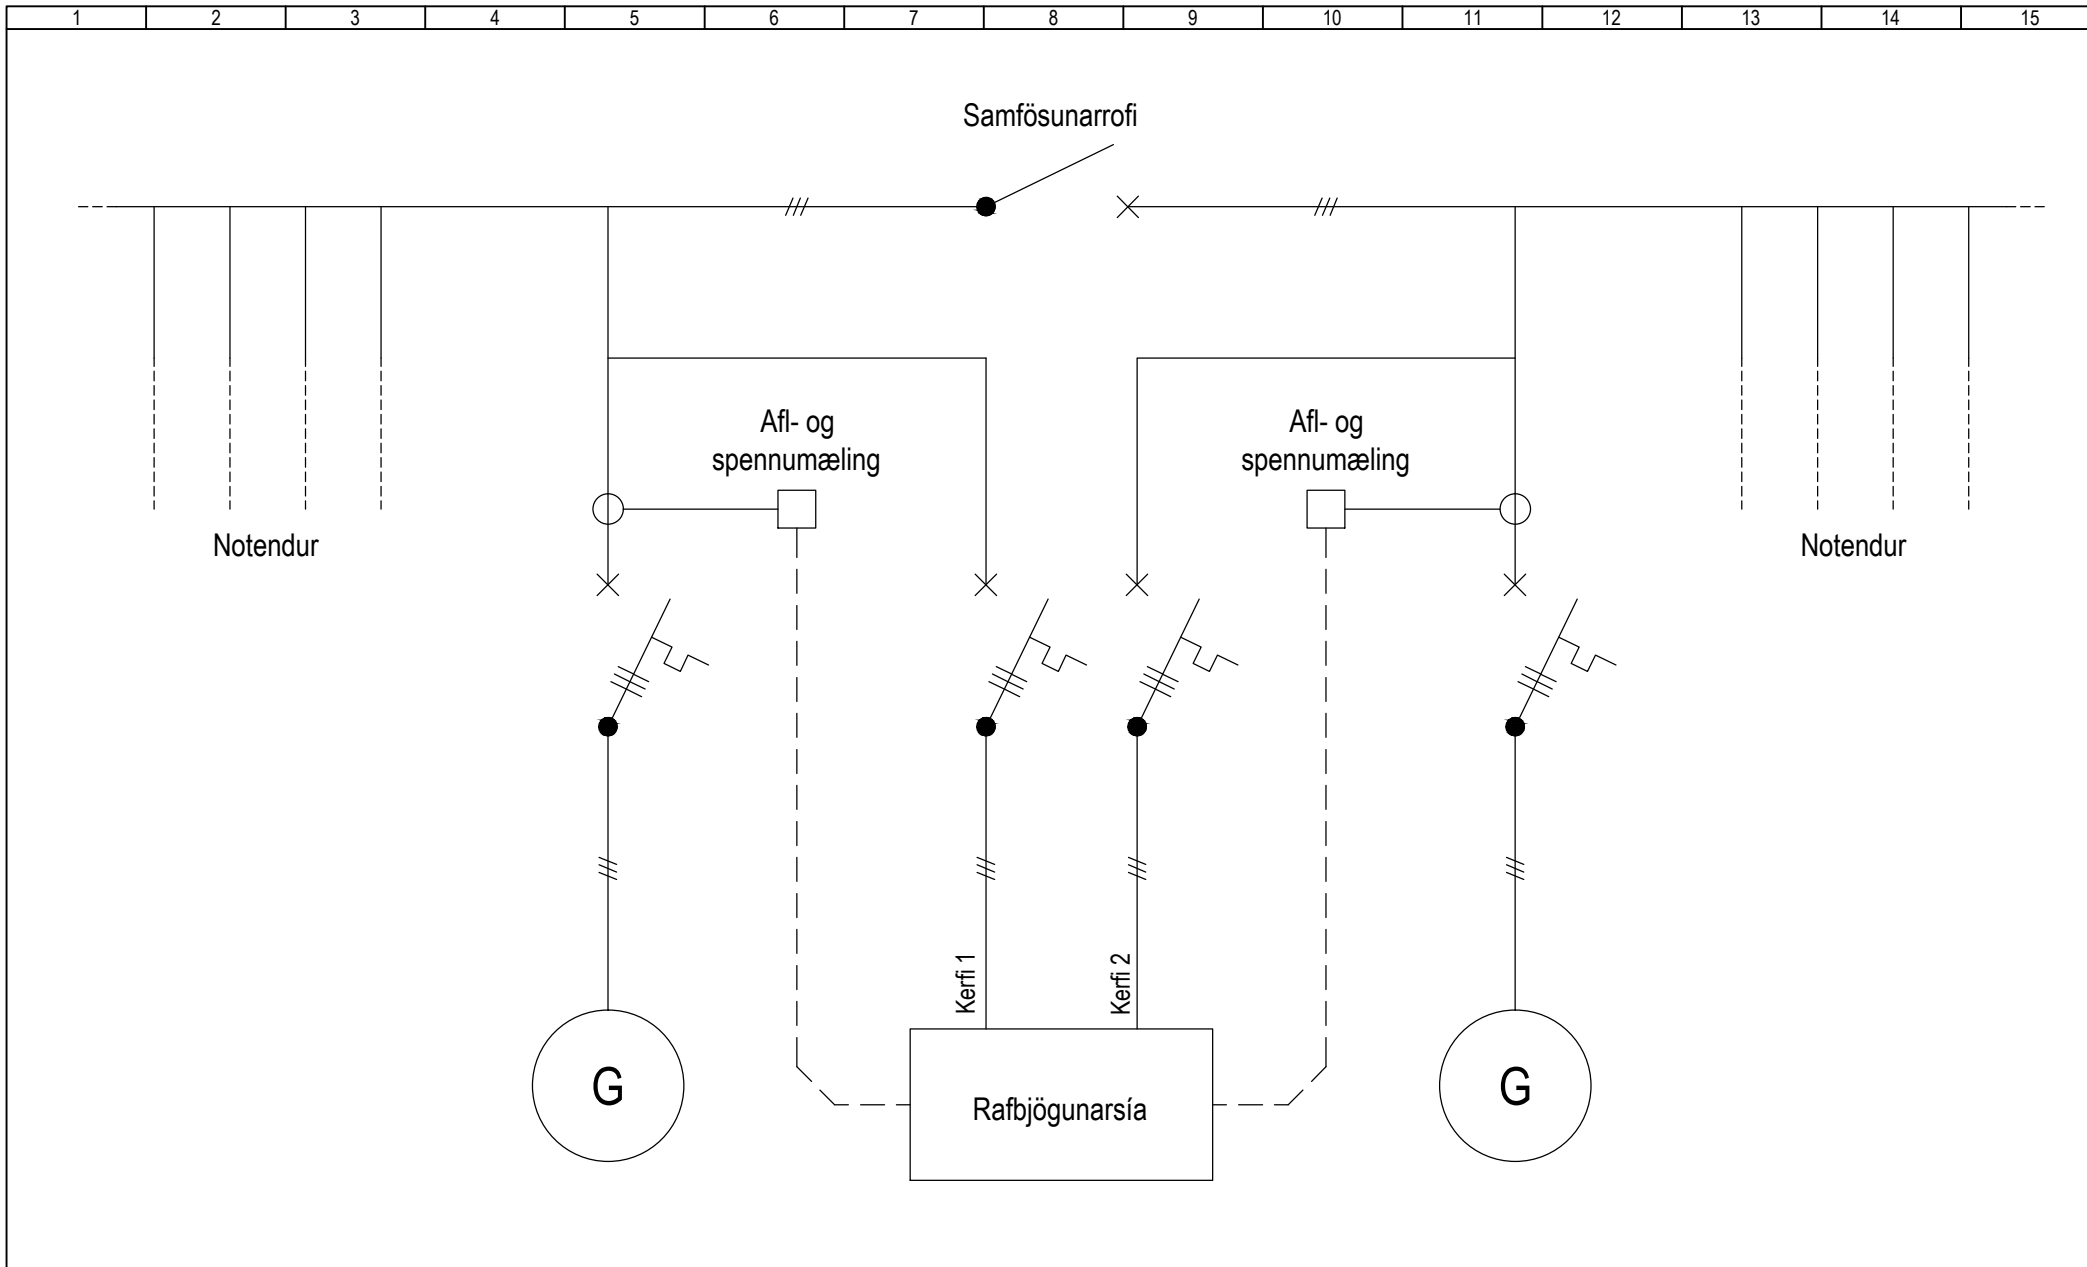

RAF ehf. | Óseyri 6 | 603 Akureynri | Iceland
Tel.: +354 462 6400 | Fax: +354 462 6402
Web address: <http://www.rafeh.is>
E-mail: raf@rafeh.is

Hannað / Designed
VH
Yfirfarið / Checked
PBÁ
Samþykkt / Approved

Verkhelti / Gerð / Týpa

Rafbjögunarsía

Raf - SK4
RS - 10

Verkhliuti

Samkeyrð kerfi

Teikninganr.

203 - 04 - 13

Teikning

3.4