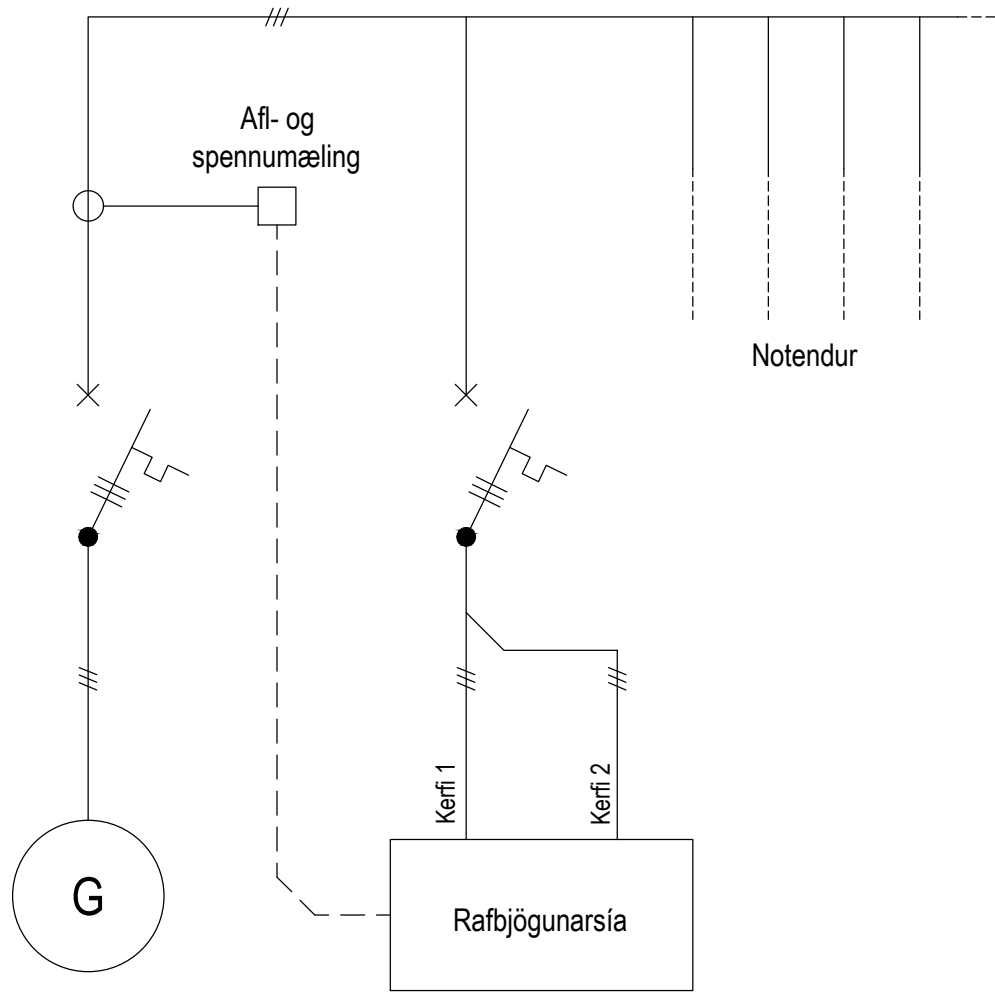

RAF ehf. | Óseyri 6 | 603 Akureyni | Iceland
Tel.: +354 462 6400 | Fax: +354 462 6402
Web address: <http://www.rafeh.is>
E-mail: raf@rafeh.is

Hannað / Designed VH
Yfirfarið / Checked PBÁ
Samþykkt / Approved ----

Verkhelti / Gerð / Týpa Rafbjögunarsía Raf - SK4 RS - 10

Verkhliuti Samtengd kerfi

Teikninganr. 203 - 04 - 13
Teikning 3.2